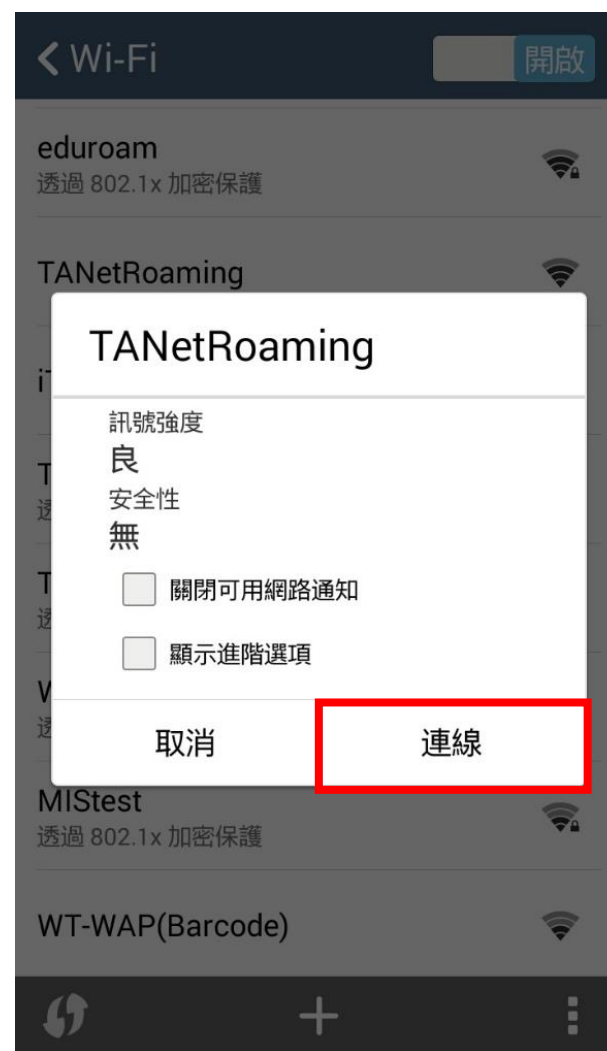

1 選擇TANetRoaming

2 選擇連線