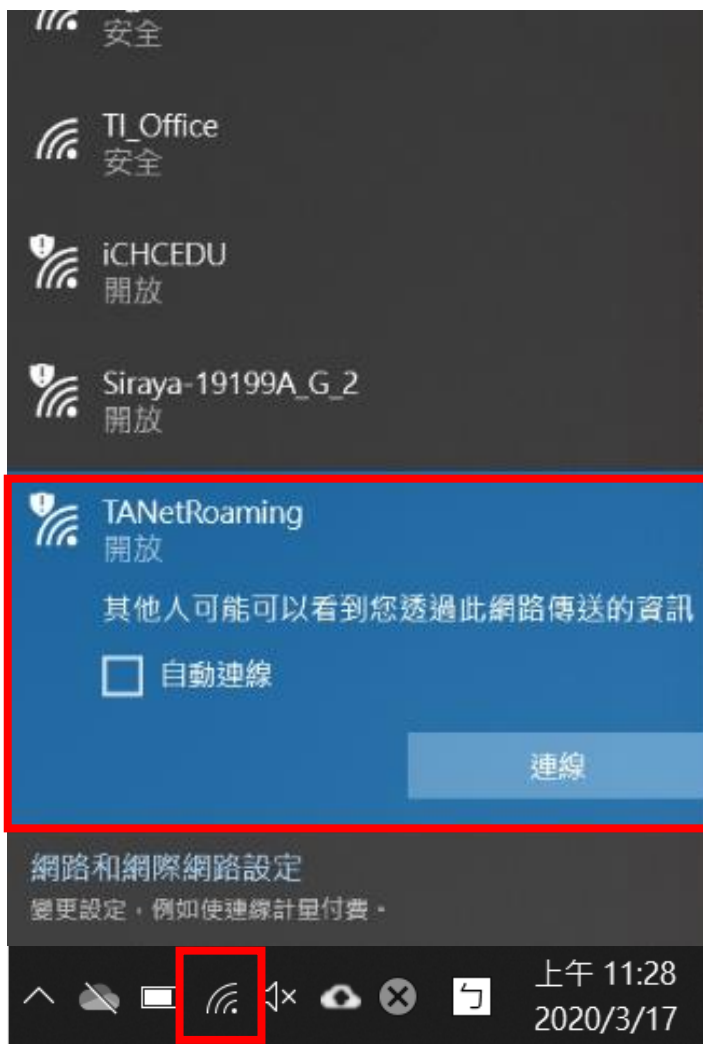

1 選擇TANetRoaming