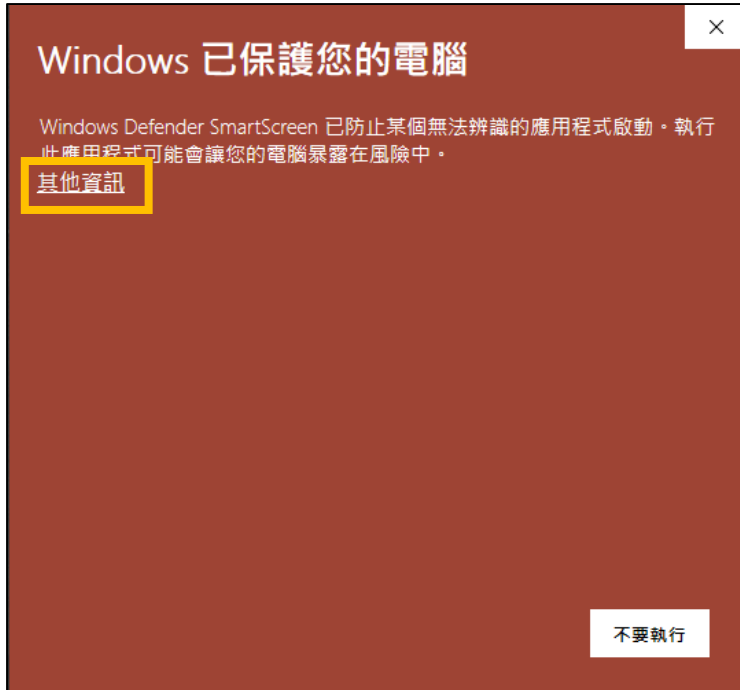

3 Windows系統會跳出 警示訊息請選擇 **其他資訊**